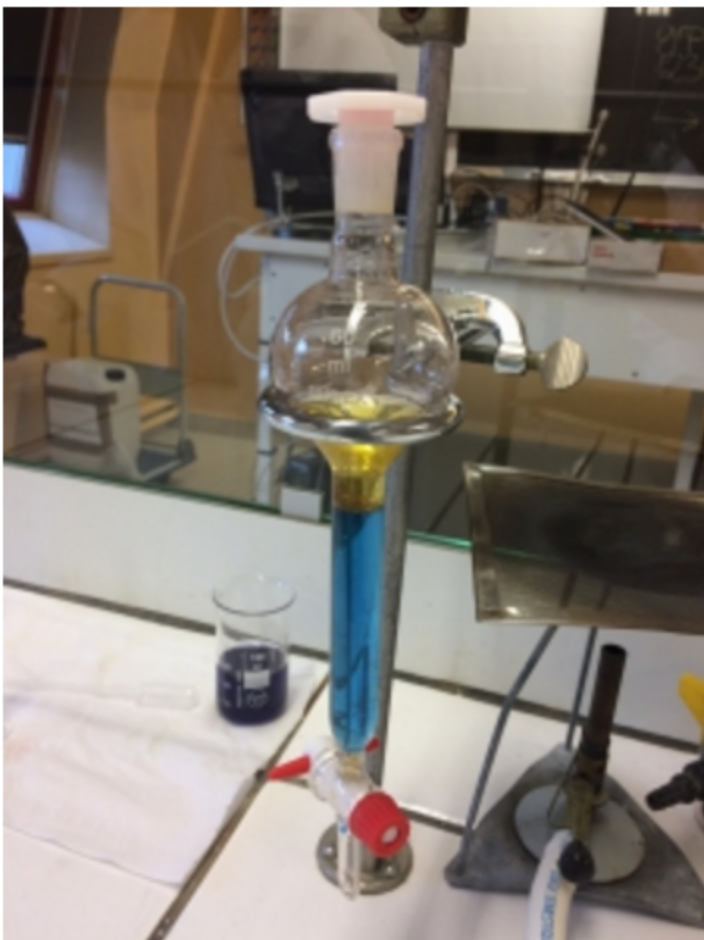

Et voilà le résultat 😎

image.jpg - 1.15 MB

Aime · commentaire

grp B2 il y a environ 12 jours PUBLIC

On agite l'ampoule a décanter

image.jpg - 1.3 MB

image.jpg - 1.27 MB

Aime · commentaire

grp B2 il y a environ 12 jours **PUBLIC**

On ajoute 10mL de cyclohexane dans la solution

image.jpg - 1.11 MB

image.jpg - 1.33 MB

Aime · commentaire

grp B2 il y a environ 12 jours **PUBLIC**

...

 image.jpg - 1.42 MB