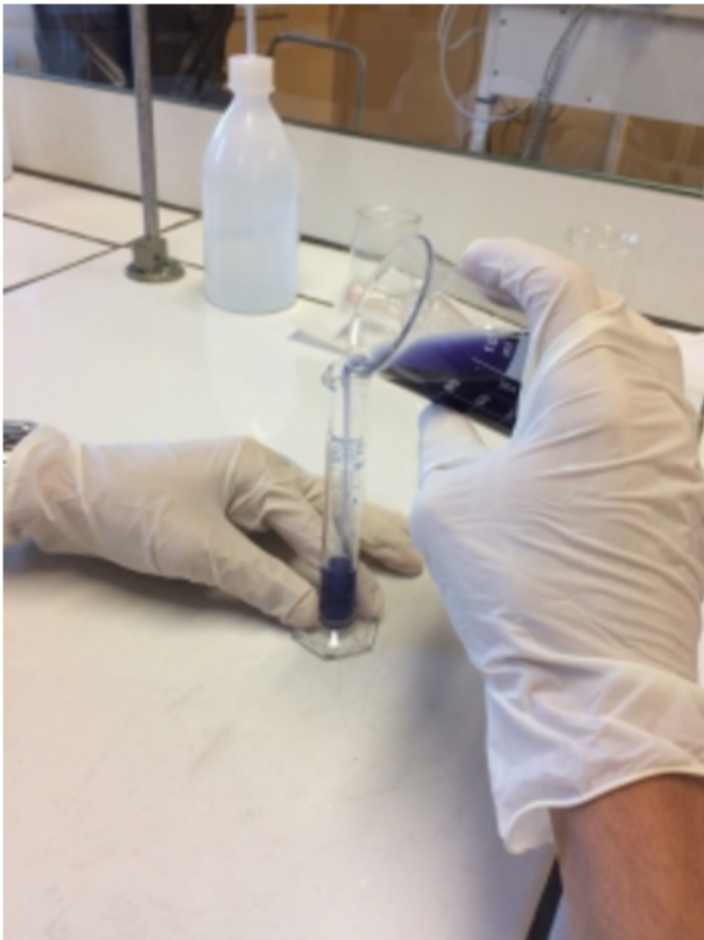

grp B2 il y a environ 12 jours **PUBLIC**

On ajoute 10mL de cyclohexane dans la solution

image.jpg - 1.11 MB

image.jpg - 1.33 MB

Aime · commentaire

grp B2 il y a environ 12 jours **PUBLIC**

...

 image.jpg - 1.42 MB

Aime · commentaire

grp B2 il y a environ 12 jours **PUBLIC**

On verse 10mL de solution S :)

 image.jpg - 1.17 MB

Aime · commentaire

Load more

Membre dans cet espace